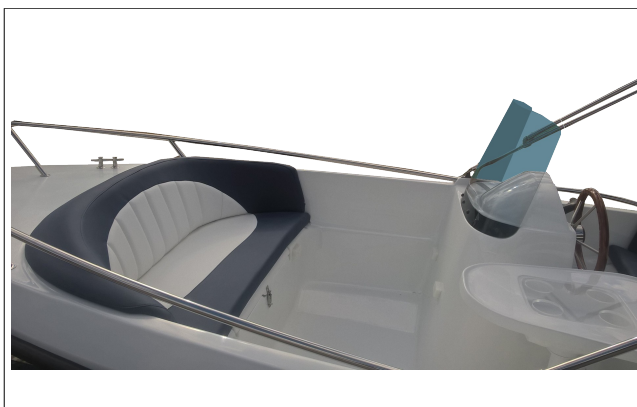

# LASER 425

**Länge: 4.25 m**  
**Breite: 1.75 m**  
**Gewicht: 220 kg**  
**Mannschaft: 4**  
**Max. Motor: 30 HP**  
**CE Kat.: C**

**Ein kleines Sportboot, das bereit ist, auf Flüssen, Seen und offenen Gewässern zu fahren. Die perfekte Lösung für Sportbegeisterte.**

**Ausstattung:**  
Reling,  
Klampen,  
Zurrösen,  
Steuerstand mit mechan. Lenkung,  
Windschutzscheibe,  
Polstersatz,  
Sonnenliege,  
Badeleiter,  
Rumpffarbe weiß oder schwarz

**Laser 425 mit Motor F30 \* und Harbeck 750 eco**